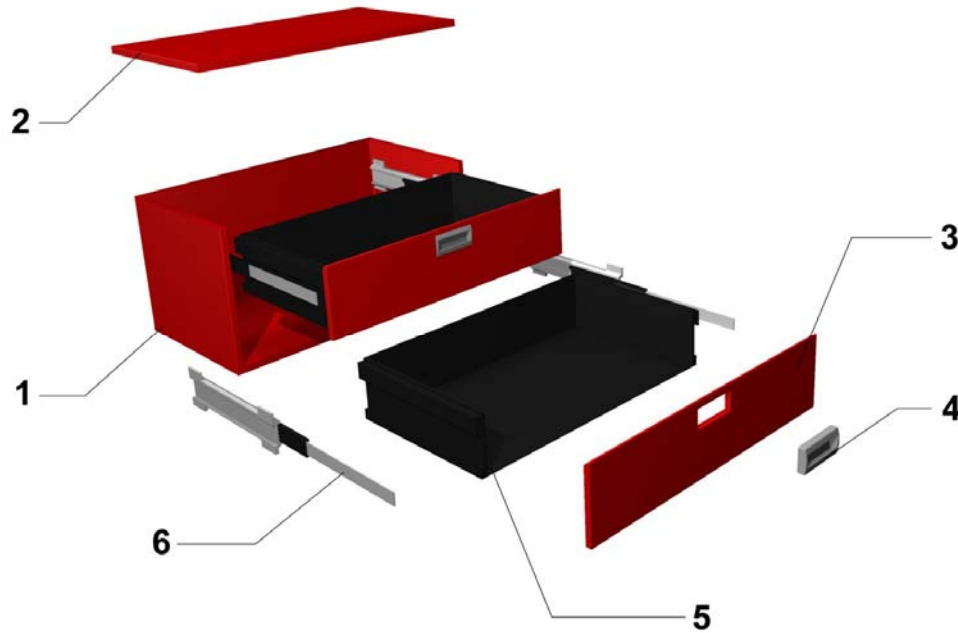

## Ficha Reciclabilidad – Módulo archivo CHESS con cajones

COMPONENTE	MATERIAL	RECICLABLE
1. Armazón	Acero	SI
2. Cierre superior	Acero	SI
3. Frentes cajón	Acero	SI
4. Tirador	Aluminio	SI
5. Batea cajón	Acero	SI
6. Guías puerta	Acero+ABS	SI*
Cerradura	Acero+ABS	SI*
OBSERVACIONES: * Elementos reciclables tras su separación		